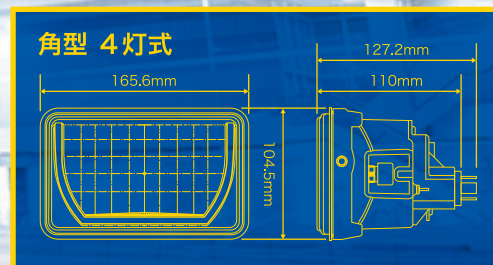

長寿命・省電力

簡単取付

商品イメージ

タイプ1：ハイ専用

タイプ2：ロー専用

タイプ		ご注文品番	希望小売価格 (円/税別)	定格	光源種類	JANコード (4961065)	UN 認証 No.
角型 4灯式	タイプ1：ハイ専用	4LEDRSB-1-24	30,000	24V 16W	LED	201602	24386
	タイプ2：ロー専用	4LEDRSB-2-24	30,000	24V 16W		201596	24385