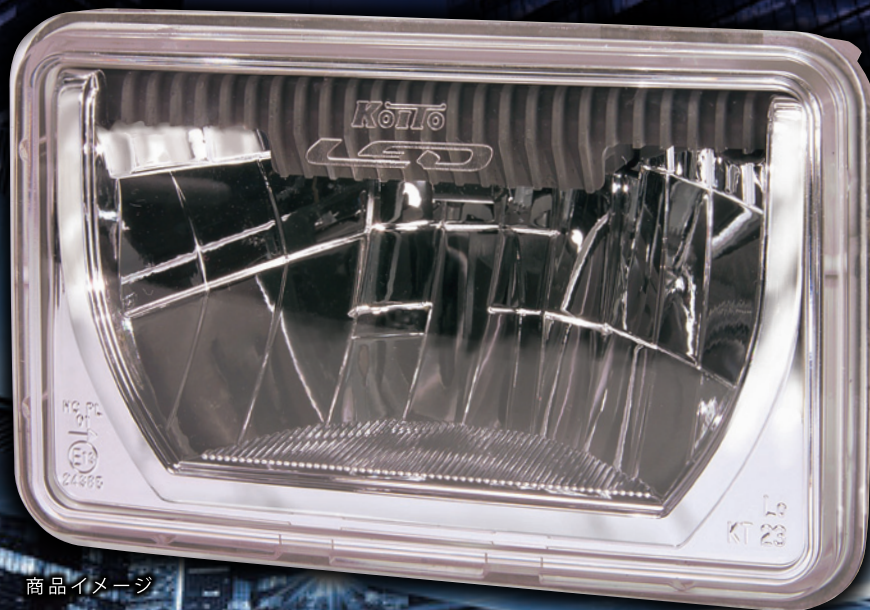

2015年度
グッドデザイン賞受賞

UN(ECE) 部品認証取得品

3年保証

[24V車専用 角型 4灯式]

LEDヘッドランプユニット

LED HEAD LAMP UNIT

薄暮～夜間の視認性を大幅にUPさせ**安全性を向上**
LED化による長寿命・省電力で昼間点灯実施にも貢献します。

安全性向上

長寿命・省電力

簡単取付

商品イメージ

タイプ1：ハイ専用

タイプ2：ロー専用

タイプ		ご注文品番	希望小売価格 (円/税別)	定格	光源種類	JANコード (4961065)	UN 認証 No.
角型 4灯式	タイプ1：ハイ専用	4LEDRSB-1-24	30,000	24V 16W	LED	201602	24386
	タイプ2：ロー専用	4LEDRSB-2-24	30,000	24V 16W		201596	24385

- ・本商品はハイビームのみ/ロービームのみをユニット交換された場合でも法規上問題はありません。
- ・本商品は電球交換式ハロゲンヘッドランプユニットと同等の交換性を持たせた 24V 車専用 角型 4 灯式 LED ヘッドランプユニットです。
- ・本商品は2004年以降に生産された路線バスへの取付けは確認しておりますが、それ以外の車両についてはブラケット等に干渉して取り付けられないものもございます。