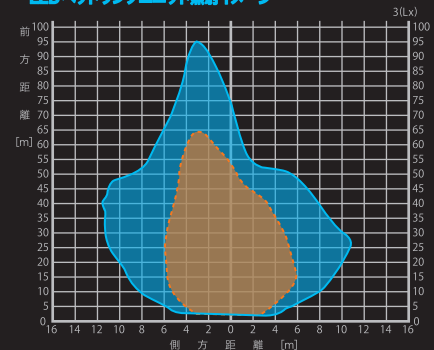

圧倒的な明るさと最適配光で安全走行をサポートします。

●遠方・側方の視認性向上により、歩行者・障害物の早期発見、危険回避をアシスト!

ハロゲンヘッドランプユニット照射イメージ

LEDヘッドランプユニット照射イメージ

〈ロービーム1灯あたりの比較〉

項目	仕様		
光源	ハロゲン	LED	ハロゲン比較
光源寿命	約1,000時間	約50,000時間	約50倍
明るさ	250lm	750lm	約3倍
消費電力	70W	16W	約1/4

※数値は規格値であり、保証値ではありません。

【オプション品】

※オプション品はオールガラスシールドビーム(SB)からLEDヘッドランプユニットに交換する際に必要となります。

※電球交換式ハロゲンヘッドランプユニットからLEDヘッドランプユニットに交換する際は不要です。

〈路面等照度曲線〉

ハロゲンヘッドランプユニット照射イメージ -----
LEDヘッドランプユニット照射イメージ ————

写真はイメージです。