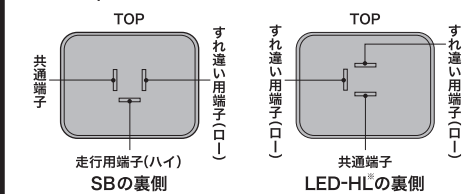

※数値は規格値であり、保証値ではありません。

【オプション品】

※オプション品はオールガラスシールドビーム(SB)からLEDヘッドランプユニットに交換する際に必要となります。

※電球交換式ハロゲンヘッドランプユニットからLEDヘッドランプユニットに交換する際は不要です。

〈路面等照度曲線〉

ハロゲンヘッドランプユニット照射イメージ -----
LEDヘッドランプユニット照射イメージ ————

写真はイメージです。

■SB(ハイ/ロー兼用)とLED-HL(ロー専用)の端子配列の違い

商品名	適用ヘッドランプタイプ	ご注文品番	希望小売価格(円/税別)
オプション品	変換コネクタ	角型4灯式タイプ2:ハイ/ロー兼用	4HRSSB-2C 1,200
	変換用中間コード		4HRSSB-2TC 1,900
	コネクタカバー	SBに大型コネクタカバーの装着されている車両	HSSB-CC 400

※角型4灯式のタイプ2:ハイ/ロー兼用のオールガラスシールドビーム(SB)とLEDヘッドランプユニットは、端子配列が異なる為車両配線状態のまま接続すると異常点灯となります。正しく点灯させる為、端子配列を交換する「変換コネクタ」または「変換用中間コード」を必ずご使用下さい。「変換用中間コード」はヘッドランプ後部のスペースが確保できない車両にご使用下さい。※LED-HL:LEDヘッドランプユニットの略称です。