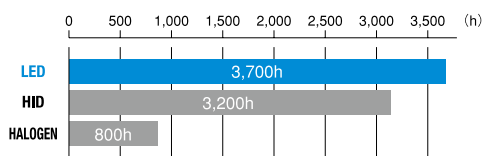

点灯イメージ

■ スペック比較 (当社比)

	消費電力	寿命	色温度
ハロゲン フォグランプ	55W (1灯あたり)	約800h	3,200K
LED フォグランプ	12W (1灯あたり)	3,700h	5,000K

■ セット

ご注文品番	希望小売価格 (円/税別)	JANコード (4961065)	定格 (1灯あたり)	光源 種類 数量	色温度	構成	重量(g)
LEDFL-5000TS	オープン	021422	12V12W	LED 1	5000K	ランプ2個 (R・L)	310×2個

省電力

長寿命

高色温度

最新のLEDを搭載した高色温度フォグランプ登場!

■ スペック比較 (当社比)

● 消費電力 ハロゲンの約1/4の省電力

● 寿命 ハロゲンの約4倍の長寿命

● 色温度 5000Kの高色温度