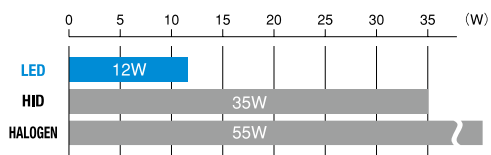

省電力

長寿命

高色温度

最新のLEDを搭載した高色温度フォグランプ登場!

■ スペック比較 (当社比)

● 消費電力 ハロゲンの約1/4の省電力

● 寿命 ハロゲンの約4倍の長寿命

● 色温度 5000Kの高色温度

※消費電力・寿命・色温度は規格値であり、保証値ではありません。

路面照度図

※車両装着点灯イメージに使用しているポジションランプは当社別売のLEDバルブを装着しています。

適合表

(2012年3月現在)

適合車種	車両型式	グレード	年式	
アクア	DAA-NHP10	2WD	G/S/L	11/12月～
	DBA-ZGE22W	2WD	2.0Z	
ウィッシュ	DBA-ZGE20W	2WD	1.8S	09/04月～
	DBA-ZGE21G	2WD	2.0G	
	DBA-ZGE20G	2WD	1.8X	
	DBA-ZGE25W	4WD	1.8S	
	DBA-ZGE25G	4WD	1.8X	
	DBA-KSP130	2WD	1.0L	
ヴィッツ	DBA-NSP130	2WD	1.3L	10/12月～
	DBA-KSP130	2WD	1.0L	
	DBA-NCP131	2WD	1.5L	
	DBA-NSP135	4WD	1.3L	
※“RS”は除く				
カムリ	DAA-AVV50	2WD	ハイブリッド(L・Gパッケージ含む)	11/09月～
シエンタ	DBA-NCP81G	2WD	1.5L	11/06月～
	DBA-NCP85G	4WD	1.5L	
プリウス	DAA-ZVW30	2WD	G/S/L	～11/11月マイナーチェンジ前 11/12月～マイナーチェンジ後
	DAA-ZVW30	2WD	G/S/L	
マークXzio	DBA-GGA10	2WD	3.5L	11/02月～
	DBA-ANA10	2WD	2.4L	
	DBA-ANA15	4WD	2.4L	
※“エアリアル”は除く				
ラクティス	DBA-NCP120	2WD	1.5L	10/11月～
	DBA-NSP120	2WD	1.3L	
	DBA-NCP122	2WD	1.5L (車いす仕様車)	
	DBA-NSP122	2WD	1.3L (車いす仕様車)	
	DBA-NCP125	4WD	1.5L	