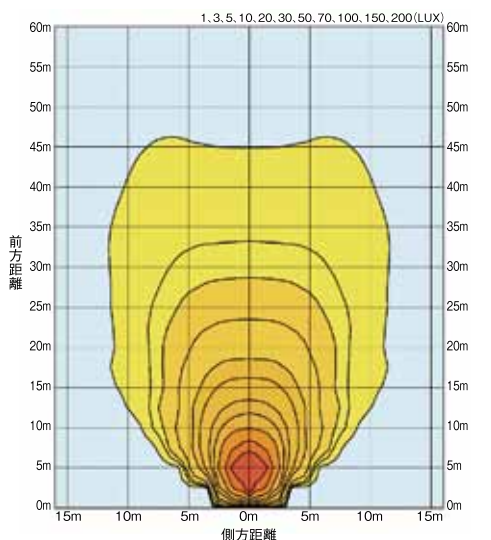

路面照度図

※車両装着点灯イメージに使用しているポジションランプは当社別売のLEDバルブを装着しています。

適合表

(2012年3月現在)

適合車種	車両型式	グレード	年式	
アクア	DAA-NHP10	2WD	G/S/L	11/12月～
	DBA-ZGE22W	2WD	2.0Z	
ウィッシュ	DBA-ZGE20W	2WD	1.8S	09/04月～
	DBA-ZGE21G	2WD	2.0G	
	DBA-ZGE20G	2WD	1.8X	
	DBA-ZGE25W	4WD	1.8S	
	DBA-ZGE25G	4WD	1.8X	
	DBA-KSP130	2WD	1.0L	
ヴィッツ	DBA-NSP130	2WD	1.3L	10/12月～
	DBA-KSP130	2WD	1.0L	
	DBA-NCP131	2WD	1.5L	
	DBA-NSP135	4WD	1.3L	
※“RS”は除く				
カムリ	DAA-AVV50	2WD	ハイブリッド(L・Gパッケージ含む)	11/09月～
シエンタ	DBA-NCP81G	2WD	1.5L	11/06月～
	DBA-NCP85G	4WD	1.5L	
プリウス	DAA-ZVW30	2WD	G/S/L	～11/11月マイナーチェンジ前 11/12月～マイナーチェンジ後
	DAA-ZVW30	2WD	G/S/L	
マークXzio	DBA-GGA10	2WD	3.5L	11/02月～
	DBA-ANA10	2WD	2.4L	
	DBA-ANA15	4WD	2.4L	
※“エアリアル”は除く				
ラクティス	DBA-NCP120	2WD	1.5L	10/11月～
	DBA-NSP120	2WD	1.3L	
	DBA-NCP122	2WD	1.5L (車いす仕様車)	
	DBA-NSP122	2WD	1.3L (車いす仕様車)	
	DBA-NCP125	4WD	1.5L	

※純正のハロゲンフォグランプ装着車が対象です。

注意事項

- ●本商品を常に最良の状態でご使用・お取付けいただくために、商品についている取扱説明書を良くお読みいただき、内容をご理解された上で正しくご使用下さい。
- ●本商品はトヨタ純正ハロゲンフォグランプ交換用のLEDフォグランプ(車種専用)です。適合車種であっても、純正ハロゲンフォグランプが装着されていない車両にはお取付け出来ませんので、予めご了承下さい。また、所定の適用用途以外で使用された場合の不具合等につきましては責任を負いかねます。
- ●本商品を車両に装着する際は、専門知識を必要とする場合がありますので、自動車整備工場もしくはカーディーラー等で行って下さい。
- ●本商品の光源はLEDを使用しております。電球タイプのように光源のみを交換することは出来ません。
- ●本商品の仕様・生産は、予告なく変更・中止となる場合がありますのでご了承下さい。
- ●掲載写真はイメージです。実際のものとは異なって見える場合がございます。

— 安全を光に託して — 製造販売元

Koito 株式会社 小糸製作所

札幌 Tel(011) 753-2611 仙台 Tel(022) 256-3165 新潟 Tel(025) 224-1271
北関東 Tel(0276) 46-5113 東京 Tel(03) 3447-5198 静岡 Tel(054) 345-2572
名古屋 Tel(0565) 28-1714 大阪 Tel(06) 6391-6731 岡山 Tel(086) 292-5255
広島 Tel(082) 893-0031 福岡 Tel(092) 431-1066

http://www.sp.koito.co.jp/

フリーダイヤル ☎ 0120-548-512

●お問合せ受付/9:00～17:00(12:00～13:00・土・日・祝日を除く)