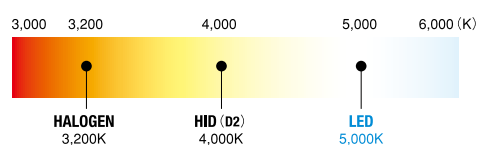

簡単取付

LEDを光源とした欧州認証取得 (R19 クラスF3) フォグランプ

世界最高レベルの
高出力白色LEDを
搭載! (当社調べ)

製品特長

- 明るさ ▶ 5,500cdの煌き
- 消費電力 ▶ 12Wで省電力設計
- 寿命 ▶ 3,700hの長寿命を実現
- 色温度 ▶ 5,000Kの青白い光

● ハロゲン フォグランプ

点灯イメージ

● LED フォグランプ

点灯イメージ

■ スペック比較 (当社比)

	消費電力	寿命	色温度
ハロゲン フォグランプ	55W (1灯あたり)	約800h	3,200K
LED フォグランプ	12W (1灯あたり)	3,700h	5,000K

■ セット

ご注文品番	希望小売価格 (円/税別)	JANコード (4961065)	定格 (1灯あたり)	光源 種類 数量	色温度	構成	重量(g)
LEDFL-5000TS	オープン	021422	12V12W	LED 1	5000K	ランプ2個 (R・L)	310×2個

省電力

長寿命

高色温度

最新のLEDを搭載した高色温度フォグランプ登場!

■ スペック比較 (当社比)

● 消費電力 ハロゲンの約1/4の省電力

● 寿命 ハロゲンの約4倍の長寿命

● 色温度 5000Kの高色温度

※消費電力・寿命・色温度は規格値であり、保証値ではありません。

路面照度図

※車両装着点灯イメージに使用しているポジションランプは当社別売のLEDバルブを装着しています。

適合表

(2012年3月現在)

適合車種	車両型式	グレード	年式	
アクア	DAA-NHP10	2WD	G/S/L	11/12月～
	DBA-ZGE22W	2WD	2.0Z	
ウィッシュ	DBA-ZGE20W	2WD	1.8S	09/04月～
	DBA-ZGE21G	2WD	2.0G	
	DBA-ZGE20G	2WD	1.8X	
	DBA-ZGE25W	4WD	1.8S	
	DBA-ZGE25G	4WD	1.8X	
	DBA-KSP130	2WD	1.0L	
ヴィッツ	DBA-NSP130	2WD	1.3L	10/12月～
	DBA-KSP130	2WD	1.0L	
	DBA-NCP131	2WD	1.5L	
	DBA-NSP135	4WD	1.3L	
※“RS”は除く				
カムリ	DAA-AVV50	2WD	ハイブリッド(L・Gパッケージ含む)	11/09月～
シエンタ	DBA-NCP81G	2WD	1.5L	11/06月～
	DBA-NCP85G	4WD	1.5L	
プリウス	DAA-ZVW30	2WD	G/S/L	～11/11月マイナーチェンジ前 11/12月～マイナーチェンジ後
	DAA-ZVW30	2WD	G/S/L	
マークXzio	DBA-GGA10	2WD	3.5L	11/02月～
	DBA-ANA10	2WD	2.4L	
	DBA-ANA15	4WD	2.4L	
※“エアリアル”は除く				
ラクティス	DBA-NCP120	2WD	1.5L	10/11月～
	DBA-NSP120	2WD	1.3L	
	DBA-NCP122	2WD	1.5L (車いす仕様車)	
	DBA-NSP122	2WD	1.3L (車いす仕様車)	
	DBA-NCP125	4WD	1.5L	