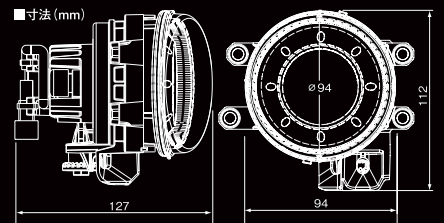

点灯イメージ

■ スペック比較 (当社比)

	消費電力	寿命	色温度
ハロゲン フォグランプ	55W (1灯あたり)	約800h	3,200K
LED フォグランプ	12W (1灯あたり)	3,700h	5,000K

■ セット

ご注文品番	希望小売価格 (円/税別)	JANコード (4961065)	定格 (1灯あたり)	光源 種類 数量	色温度	構成	重量(g)
LEDFL-5000TS	オープン	021422	12V12W	LED 1	5000K	ランプ2個 (R・L)	310×2個