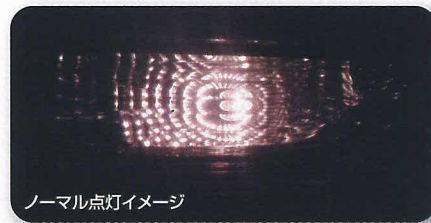

ノーマル点灯イメージ