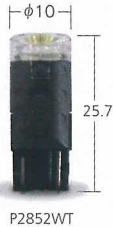

定電流回路を搭載することで、一時的に高電圧が発生するハイブリッド車や電気自動車でも安定した明るさで点灯し、安心してご使用いただけます。

放熱樹脂ボディ

放熱効果の高い樹脂ボディを採用することで、LEDの劣化を抑え、熱による不点灯を低減しました。ヘッドランプバルブからの取付可能距離が60mm以上に拡大されました。

POLARG

ポジションランプ用

色味の統一で簡単コーディネート ヘッドランプ/ポジションランプの色味を統一し車両を美しくコーディネートします。